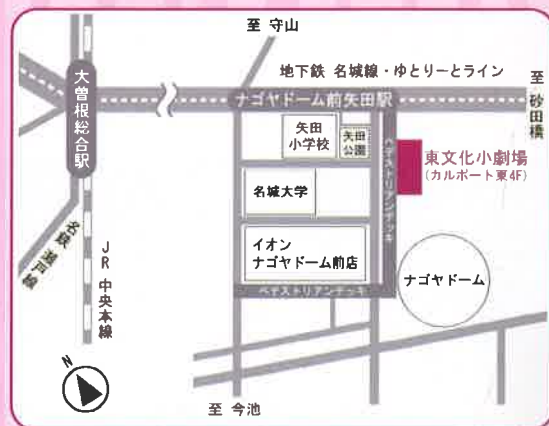

夢ステージ ひがし

入場無料
全席自由

ダンス、民謡、楽器演奏、コーラスなど、
東区内で活動する各種グループの
皆さんによる楽しいステージです♪

平成31年 **2/24日**

午前10時30分～午後4時25分(予定)
(開場:午前10時00分)

名古屋市東文化小劇場

名古屋市東区大幸南一丁目1番10号 カルポート東4階

- 会場へのご来場は公共交通機関をご利用ください。
- 地下鉄名城線[ナゴヤドーム前矢田]1番出口から徒歩5分
 - ゆとりとライン[ナゴヤドーム前矢田]から徒歩3分
 - 市バス[大幸]下車徒歩5分